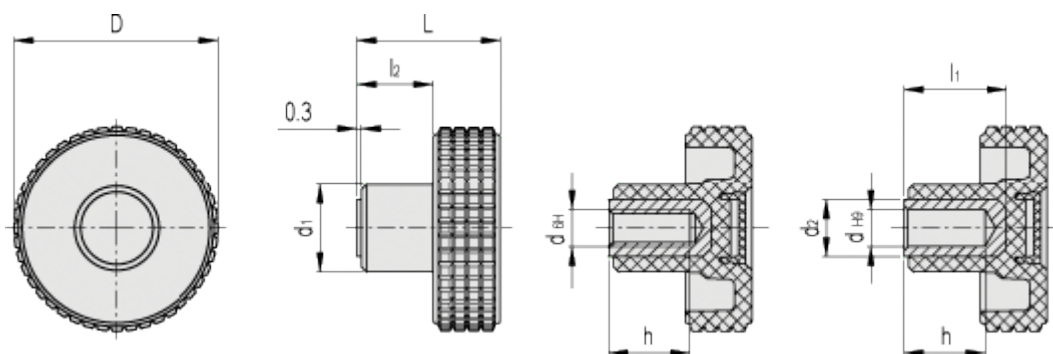

Varenummer: 23020342014

Beskrivelse: E+G Fingregreb MBT.30-B-M5-C4, gul dækkappe

Mål

D = 31

l2 = 11.5

d1 = 15

d2 = -

dH6 = M5

dH9 = -

h = 10

L = 24

l1 = -